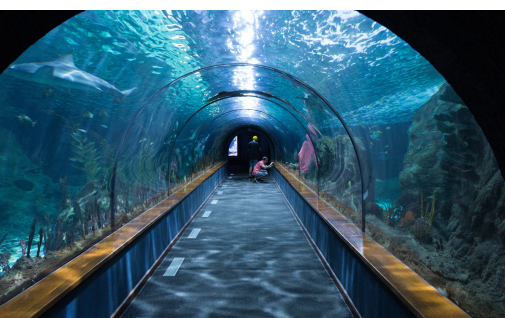

HANDIVAO

Séjour adapté de
groupes sur
mesure

Séjour Marais Poitevin du 12 au 21 août 2024

VOTRE SÉJOUR

Situé dans une ferme agricole, le gîte "Les Lodges de l'Aubertière" offre un environnement calme et ressourçant en plein champs.

Il est situé à 40km au nord de Fontenay le Comte aux portes du Marais Poitevin. A proximité de la côte Atlantique et de la nature, c'est l'endroit idéal pour des vacances au fil de l'eau ponctuées d'aventures entre amis.